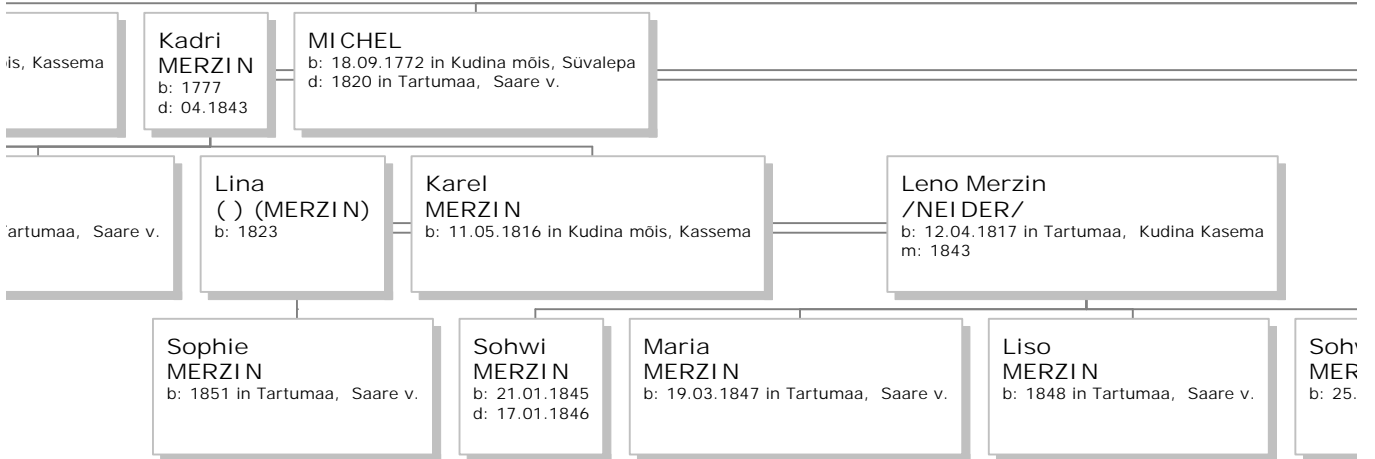

Sandra
TRAAT
b: 14.08.2007

Kudina

Anno Merzin
/PEEKMANN/
b: 20.02.1813 in Talkhof
m: 18.11.1834 in Maarja Magdalena
d: 12.06.1852

N
1844
1847

Märt
MERZIN
b: 19.09.1850 in Tartumaa, Vara v. Kassema

Mari
TREIMANN (MERZIN)
b: 07.03.1854 in Kalavere
m: 26.12.1878