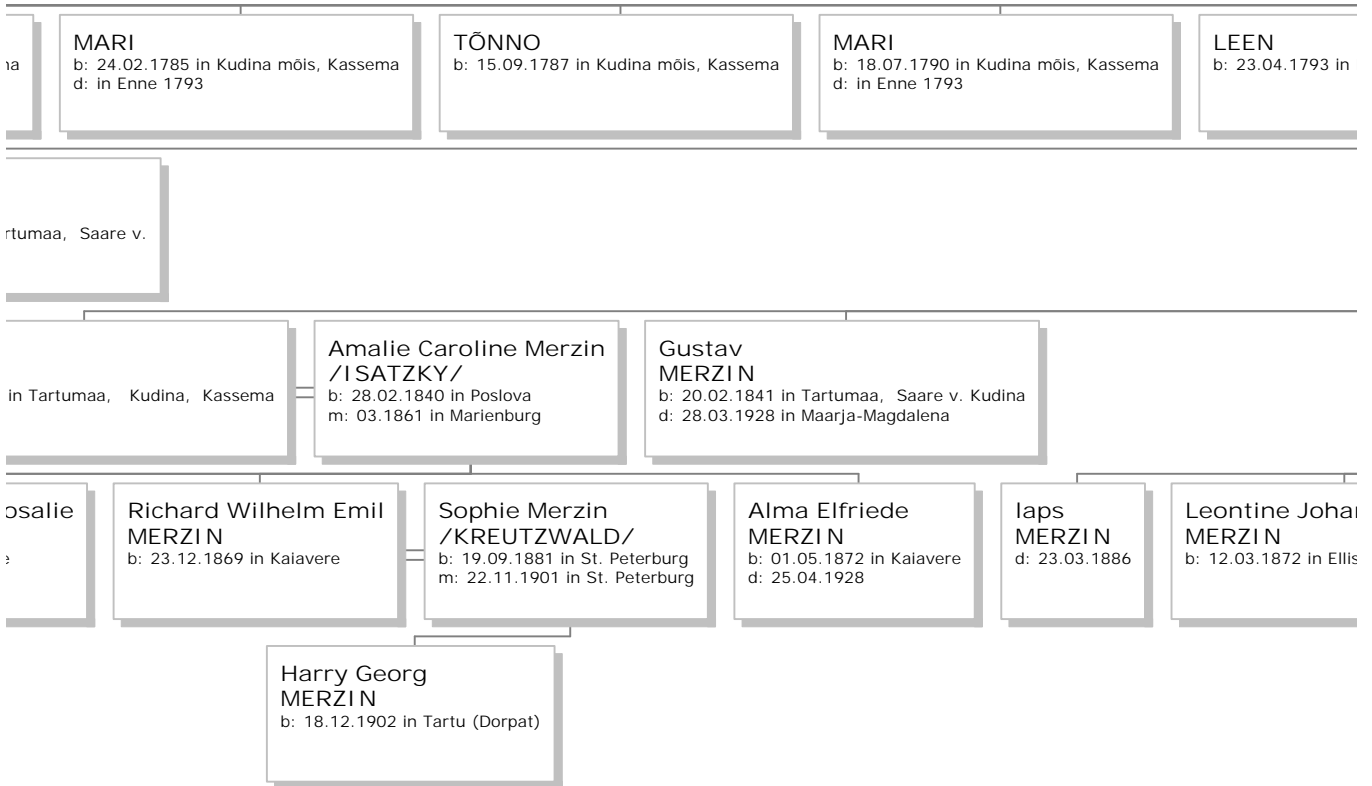

Mathilde Augus
MERZIN
b: 18.10.1885 in Rapel

lepa

iguste

Rapehof

Jadvig
ERZIN
01.03.1847 in Tartumaa, Kudina, Uhmardi

Eduard Aleksander
MERZIN
b: 03.03.1849 in Tartumaa, Uhmardu

Julius Reinhold
MERZIN
b: 15.10.1851 in Tartumaa, Vara v. Uhmardo