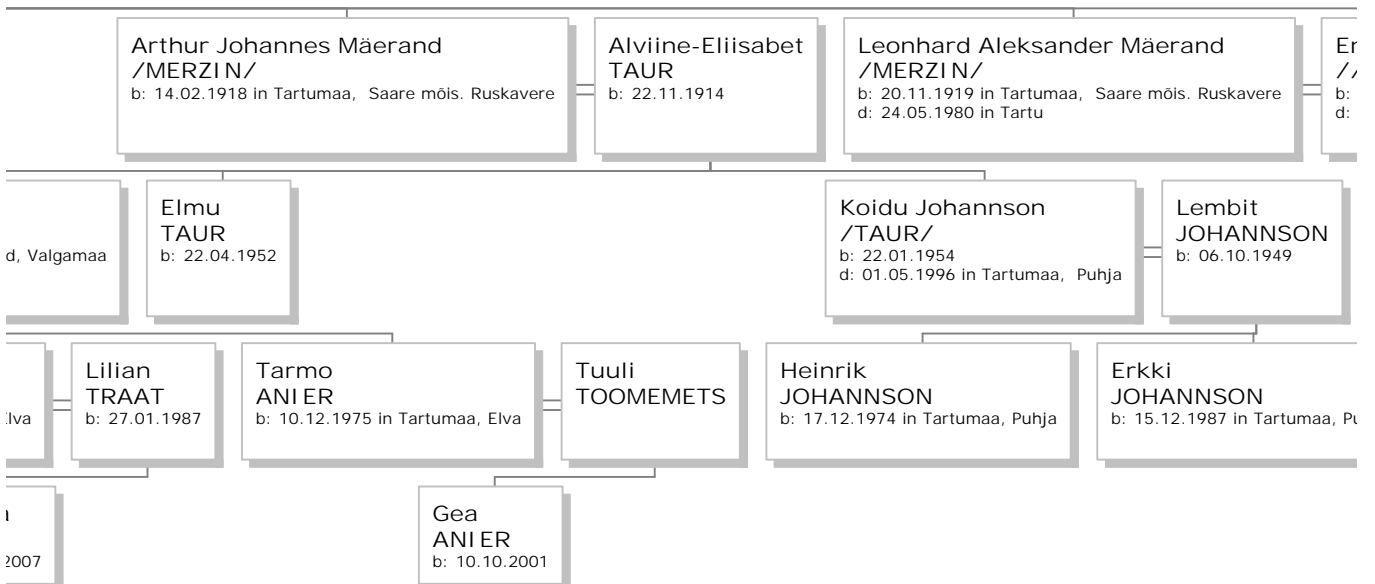

Sandra
TRAAT
b: 14.08.2007

Kudina

Anno Merzin
/PEEKMANN/
b: 20.02.1813 in Talkhof
m: 18.11.1834 in Maarja Magdalena
d: 12.06.1852

N
1844
1847

Märt
MERZIN
b: 19.09.1850 in Tartumaa, Vara v. Kassema

Mari
TREIMANN (MERZIN)
b: 07.03.1854 in Kalavere
m: 26.12.1878