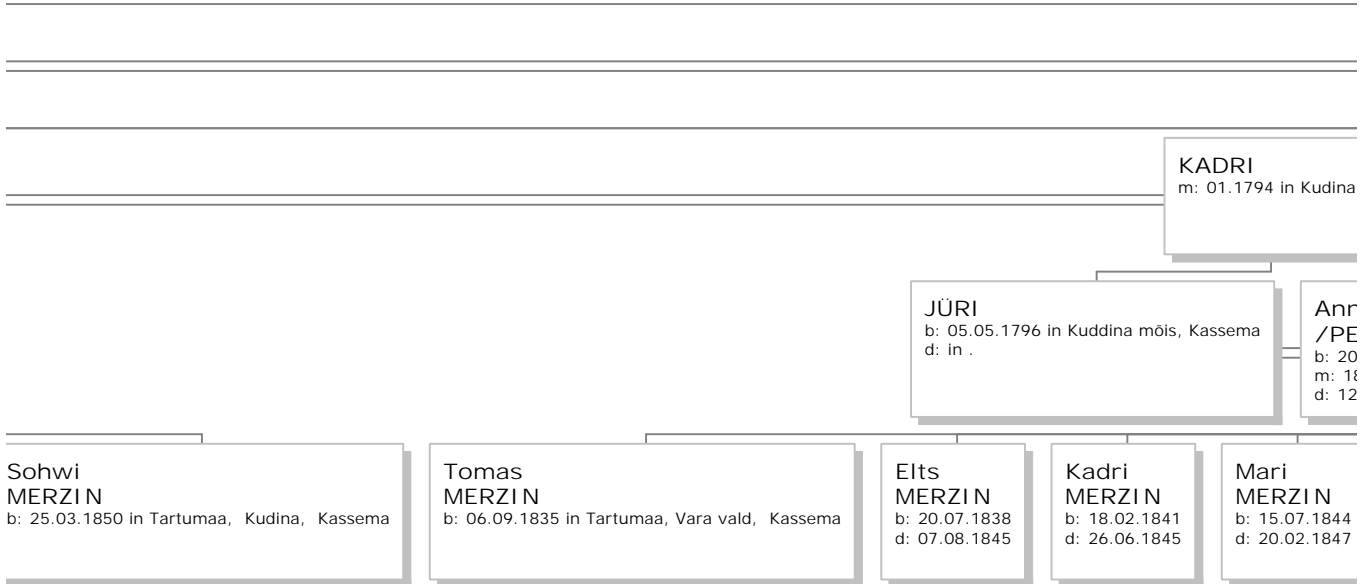

Sandra
TRAAT
b: 14.08.2007

Kudina

Anno Merzin
/PEEKMANN/
b: 20.02.1813 in Talkhof
m: 18.11.1834 in Maarja Magdalena
d: 12.06.1852

N
1844
1847

Märt
MERZIN
b: 19.09.1850 in Tartumaa, Vara v. Kassema

Mari
TREIMANN (MERZIN)
b: 07.03.1854 in Kalavere
m: 26.12.1878