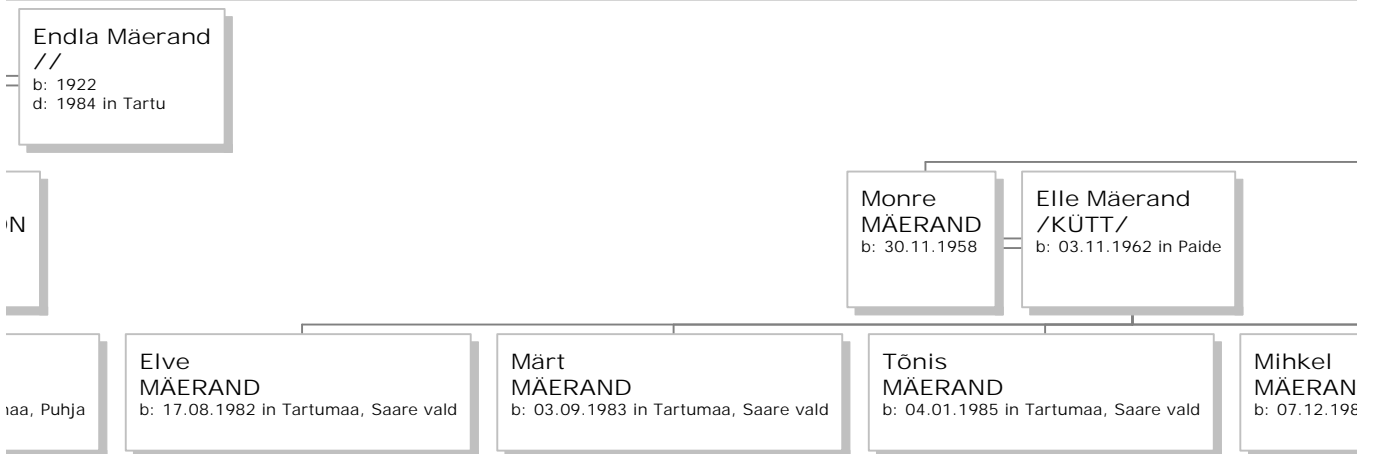

Sandra
TRAAT
b: 14.08.2007

Kudina

Anno Merzin
/PEEKMANN/
b: 20.02.1813 in Talkhof
m: 18.11.1834 in Maarja Magdalena
d: 12.06.1852

N
1844
1847

Märt
MERZIN
b: 19.09.1850 in Tartumaa, Vara v. Kassema

Mari
TREIMANN (MERZIN)
b: 07.03.1854 in Kalavere
m: 26.12.1878