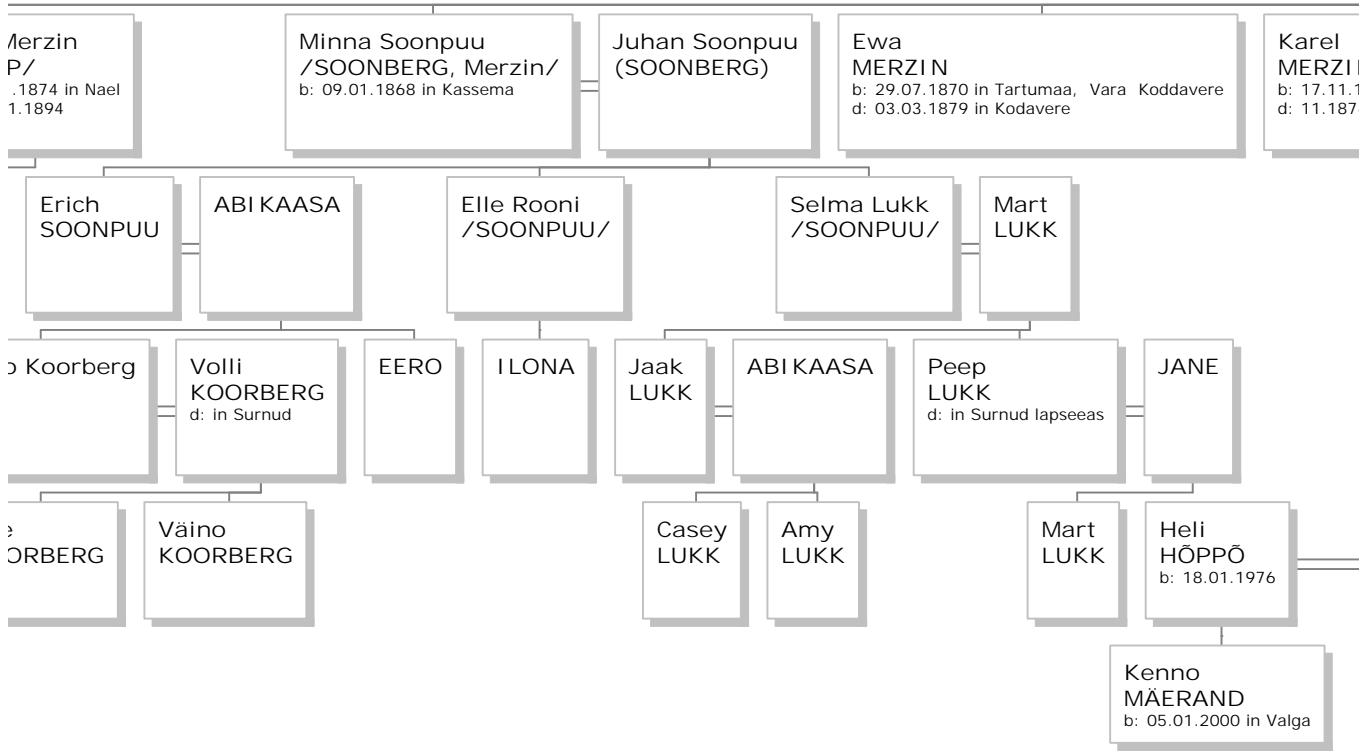

Alexander
MERZIN
b: 06.02.1895 in Nael

E
S

Maimo Ko
//

Elle
KOORB

Johann
MERZIN
b: 07.06.1795 in Kudina mõis, Süwalepa
d: 1837 in Tartumaa, Saare

Lies
//
b: 179

Lies Merzin
//
b: 1797

MARI
b: 22.01.1798 in Kudina mõis, Sūwalepa