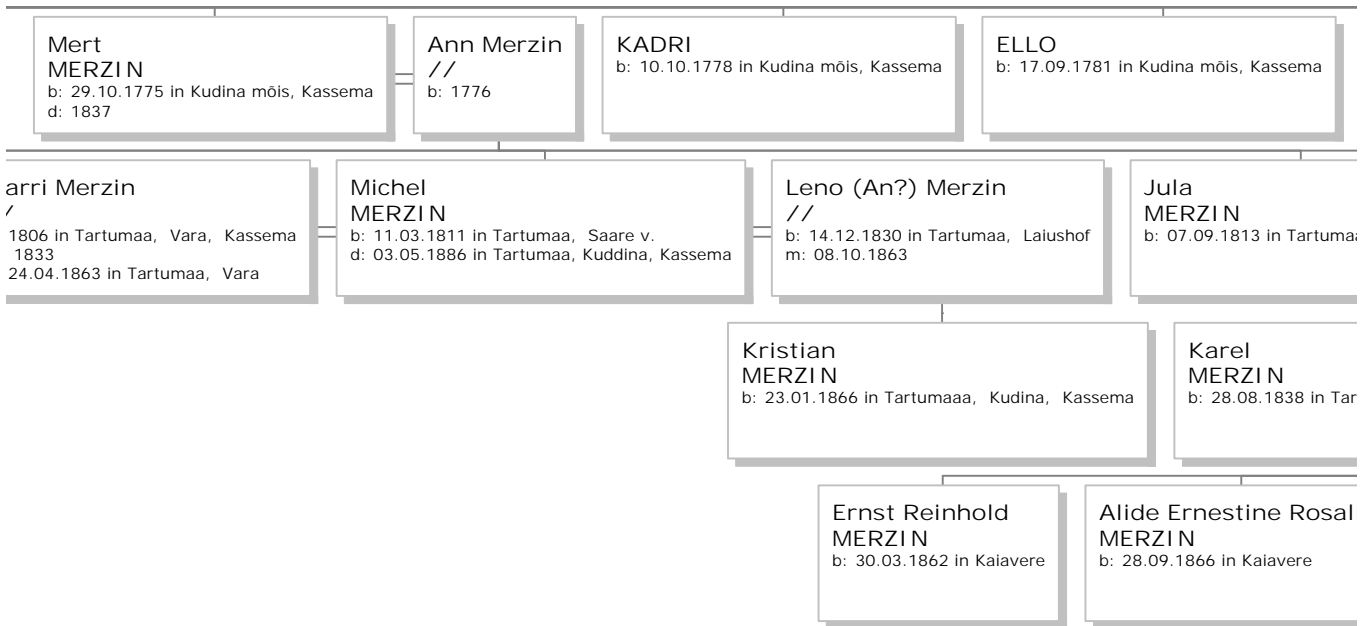

Mathilde Augus
MERZIN
b: 18.10.1885 in Rapel

lepa

iguste

Rapehof

Jadvig
ERZIN
01.03.1847 in Tartumaa, Kudina, Uhmardi

Eduard Aleksander
MERZIN
b: 03.03.1849 in Tartumaa, Uhmardu

Julius Reinhold
MERZIN
b: 15.10.1851 in Tartumaa, Vara v. Uhmardo