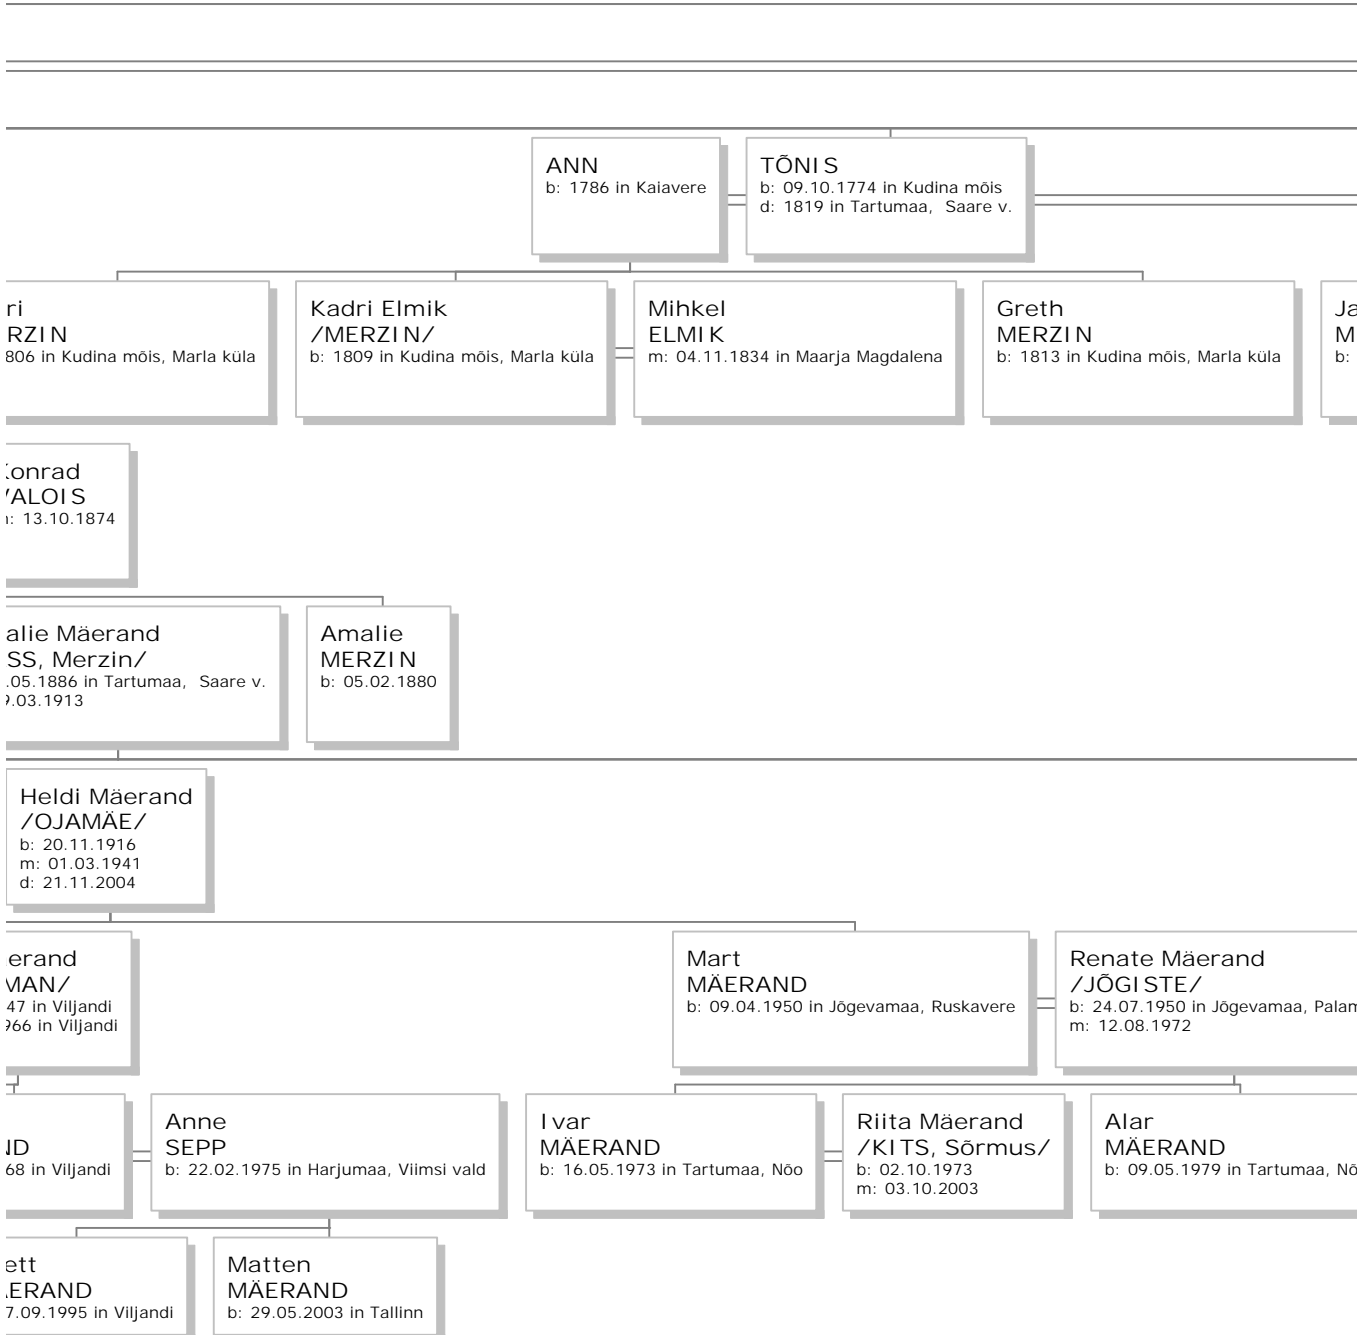

Meelis
MÄERAND
b: 03.10.1968 in

Henry
MÄERAND
b: 27.08.1995 in Viljandi

Markus Robin
MÄERAND
b: 21.04.2003 in Tallinn

Marek
MÄERAND
b: 11.01.1990 in Viljandi

Anett
MÄERA
b: 27.09.1

KRÕÖT
b: 1746

MARI

MARI
b: 1776